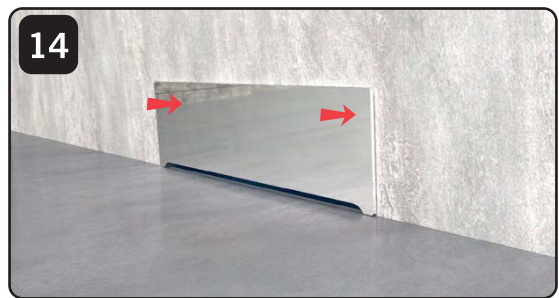

LINNUM WALL - SIFÓN 30mm / 30mm TRAP

LINNUM WALL - SIFÓN 50mm / 50mm TRAP

Linum Wall

Embellecedor ABS blanco / cromo / acero inox.

Cover white ABS / chrome / stainless steel / Cover en ABS blanc / chromé / acier inoxydable

Embellecedor rellenable de acero inox

Stainless cover with a fill-in frame / Cache avec cadre de remplissage acier inox

■ Opciones de embellecedor / *Cover finishes options* / *Options de caches*

ABS Blanco / Cromo
White ABS / Chrome
ABS blanc / chromé