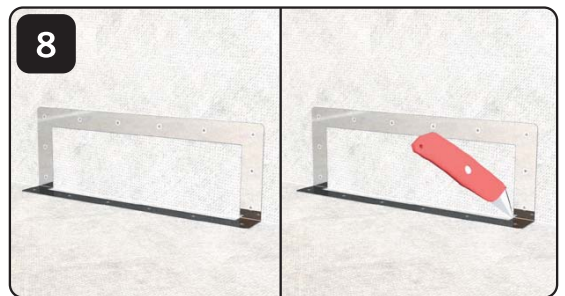

PARED MACIZA
SOLID WALL / MUR PLEIN

INSTRUCCIONES DE MONTAJE

INSTALLATION INSTRUCTIONS
INSTALLATIE INSTRUCTIES
INSTALLATIONSANLEITUNG
تعليمات التثبيت
ISTRUZIONI DI INSTALLAZIONE

INSTRUÇÕES DE INSTALAÇÃO
Инструкция по установке
INSTRUCTIONS DE MONTAGE
INSTALACJA
הוראות התקנה

LINNUM WALL - SIFÓN 30mm / 30mm TRAP

LINNUM WALL - SIFÓN 50mm / 50mm TRAP

Linum Wall

Embellecedor ABS blanco / cromo / acero inox.

Cover white ABS / chrome / stainless steel / Cover en ABS blanc / chromé / acier inoxydable

Embellecedor rellenable de acero inox

Stainless cover with a fill-in frame / Cache avec cadre de remplissage acier inox

■ Opciones de embellecedor / *Cover finishes options* / *Options de caches*

ABS Blanco / Cromo
White ABS / Chrome
ABS blanc / chromé

Acero inoxidable
Stainless steel
Acier inoxydable

Rellenable acero inoxidable
Stainless steel cover with a fill-in frame
Cache avec cadre de remplissage acier inox

Azulejos /
Tiles / Carrelage

Cemento cola C2 /
C2Tiling cement / Carrelage ciment C2