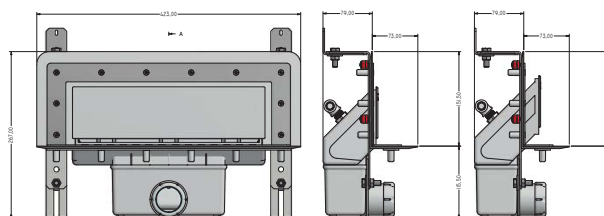

PARED MACIZA
SOLID WALL / MUR PLEIN

INSTRUCCIONES DE MONTAJE

INSTALLATION INSTRUCTIONS
INSTALLATIE INSTRUCTIES
INSTALLATIONSANLEITUNG
تعليمات التثبيت
ISTRUZIONI DI INSTALLAZIONE

INSTRUÇÕES DE INSTALAÇÃO
Инструкция по установке
INSTRUCTIONS DE MONTAGE
INSTALACJA
הוראות התקנה

LINNUM WALL - SIFÓN 30mm / 30mm TRAP

LINNUM WALL - SIFÓN 50mm / 50mm TRAP

Linum Wall

Embellecedor ABS blanco / cromo / acero inox.

Cover white ABS / chrome / stainless steel / Cover en ABS blanc / chromé / acier inoxydable