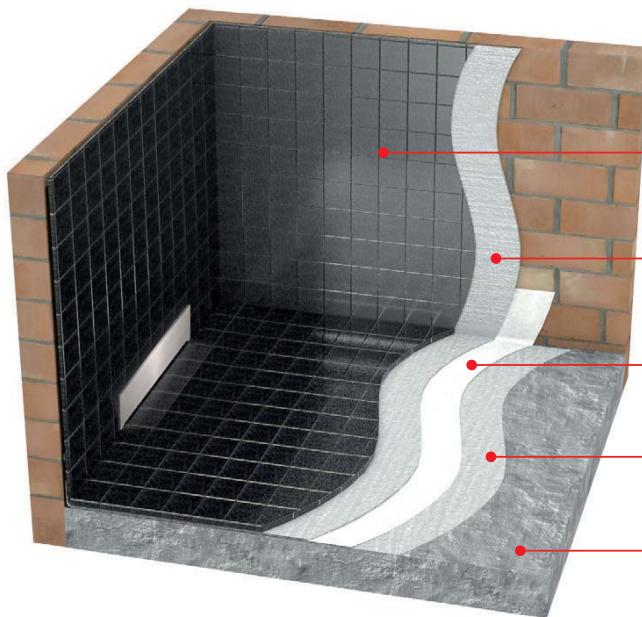

LINNUM WALL - SIFÓN 30mm / 30mm TRAP

LINNUM WALL - SIFÓN 50mm / 50mm TRAP

Linum Wall

Embellecedor ABS blanco / cromo / acero inox.

Cover white ABS / chrome / stainless steel / Cover en ABS blanc / chromé / acier inoxydable

Embellecedor rellenable de acero inox

Stainless cover with a fill-in frame / Cache avec cadre de remplissage acier inox

■ Opciones de embellecedor / *Cover finishes options* / *Options de caches*

ABS Blanco / Cromo
White ABS / Chrome
ABS blanc / chromé

Acero inoxidable
Stainless steel
Acier inoxydable

Rellenable acero inoxidable
Stainless steel cover with a fill-in frame
Cache avec cadre de remplissage acier inox

Azulejos /
Tiles / Carrelage

Cemento cola C2 /
C2Tiling cement / Carrelage ciment C2