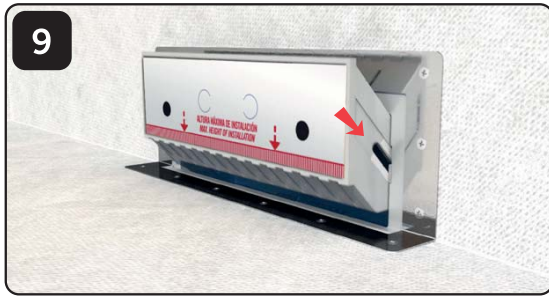

LINNUM WALL - SIFÓN 30mm / 30mm TRAP

LINNUM WALL - SIFÓN 50mm / 50mm TRAP

Linum Wall

Embellecedor ABS blanco / cromo / acero inox.

Cover white ABS / chrome / stainless steel / Cover en ABS blanc / chromé / acier inoxydable

Embellecedor rellenable de acero inox

Stainless cover with a fill-in frame / Cache avec cadre de remplissage acier inox

■ Opciones de embellecedor / *Cover finishes options* / *Options de caches*

ABS Blanco / Cromo
White ABS / Chrome
ABS blanc / chromé