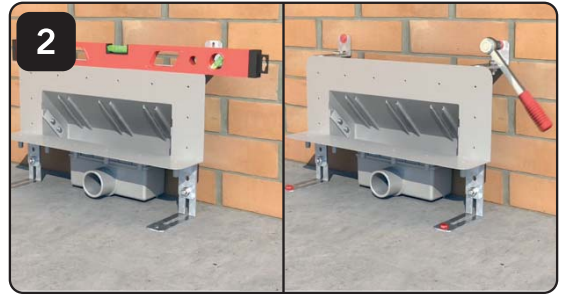

PARED MACIZA
SOLID WALL / MUR PLEIN

INSTRUCCIONES DE MONTAJE

INSTALLATION INSTRUCTIONS
INSTALLATIE INSTRUCTIES
INSTALLATIONSANLEITUNG
تعليمات التثبيت
ISTRUZIONI DI INSTALLAZIONE

INSTRUÇÕES DE INSTALAÇÃO
Инструкция по установке
INSTRUCTIONS DE MONTAGE
INSTALACJA
הוראות התקנה

LINNUM WALL - SIFÓN 30mm / 30mm TRAP

LINNUM WALL - SIFÓN 50mm / 50mm TRAP

Linum Wall

Embellecedor ABS blanco / cromo / acero inox.

Cover white ABS / chrome / stainless steel / Cover en ABS blanc / chromé / acier inoxydable

Embellecedor rellenable de acero inox

Stainless cover with a fill-in frame / Cache avec cadre de remplissage acier inox

■ Opciones de embellecedor / *Cover finishes options* / *Options de caches*

ABS Blanco / Cromo
White ABS / Chrome
ABS blanc / chromé