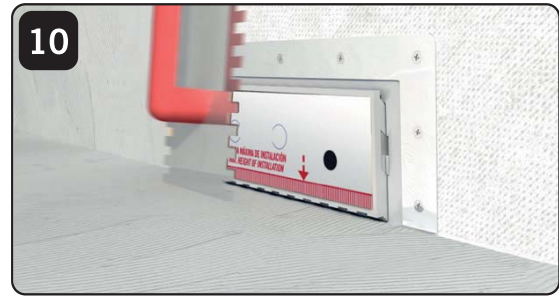

PARED MACIZA
SOLID WALL / MUR PLEIN

INSTRUCCIONES DE MONTAJE

INSTALLATION INSTRUCTIONS
INSTALLATIE INSTRUCTIES
INSTALLATIONSANLEITUNG
تعليمات التثبيت
ISTRUZIONI DI INSTALLAZIONE

INSTRUÇÕES DE INSTALAÇÃO
Инструкция по установке
INSTRUCTIONS DE MONTAGE
INSTALACJA
הוראות התקנה

LINNUM WALL - SIFÓN 30mm / 30mm TRAP

LINNUM WALL - SIFÓN 50mm / 50mm TRAP

Linum Wall

Embellecedor ABS blanco / cromo / acero inox.

Cover white ABS / chrome / stainless steel / Cover en ABS blanc / chromé / acier inoxydable

Embellecedor rellenable de acero inox

Stainless cover with a fill-in frame / Cache avec cadre de remplissage acier inox

■ Opciones de embellecedor / *Cover finishes options* / *Options de caches*

ABS Blanco / Cromo
White ABS / Chrome
ABS blanc / chromé