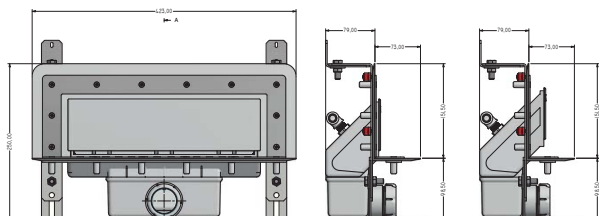

PARED MACIZA
SOLID WALL / MUR PLEIN

INSTRUCCIONES DE MONTAJE

INSTALLATION INSTRUCTIONS
INSTALLATIE INSTRUCTIES
INSTALLATIONSANLEITUNG
تعليمات التثبيت
ISTRUZIONI DI INSTALLAZIONE

INSTRUÇÕES DE INSTALAÇÃO
Инструкция по установке
INSTRUCTIONS DE MONTAGE
INSTALACJA
הוראות התקנה

LINNUM WALL - SIFÓN 30mm / 30mm TRAP

LINNUM WALL - SIFÓN 50mm / 50mm TRAP

Linum Wall

Embellecedor ABS blanco / cromo / acero inox.

Cover white ABS / chrome / stainless steel / Cover en ABS blanc / chromé / acier inoxydable