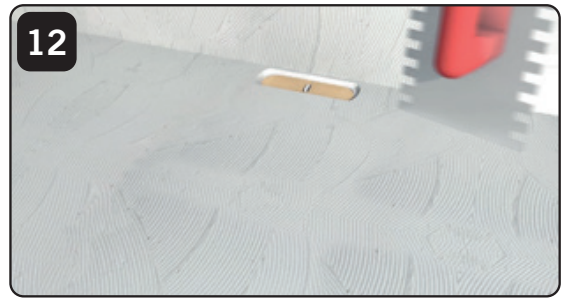

Mantenimiento filtro de pelos y sifón

Hair filter and trap maintenance / Entretien du filtre à cheveux et siphon