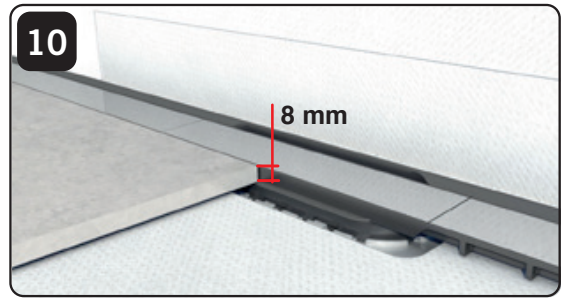

Mantenimiento filtro de pelos y sifón

Hair filter and trap maintenance / Entretien du filtre à cheveux et siphon