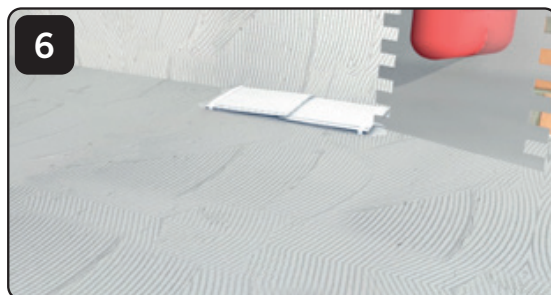

Serie Linum 40