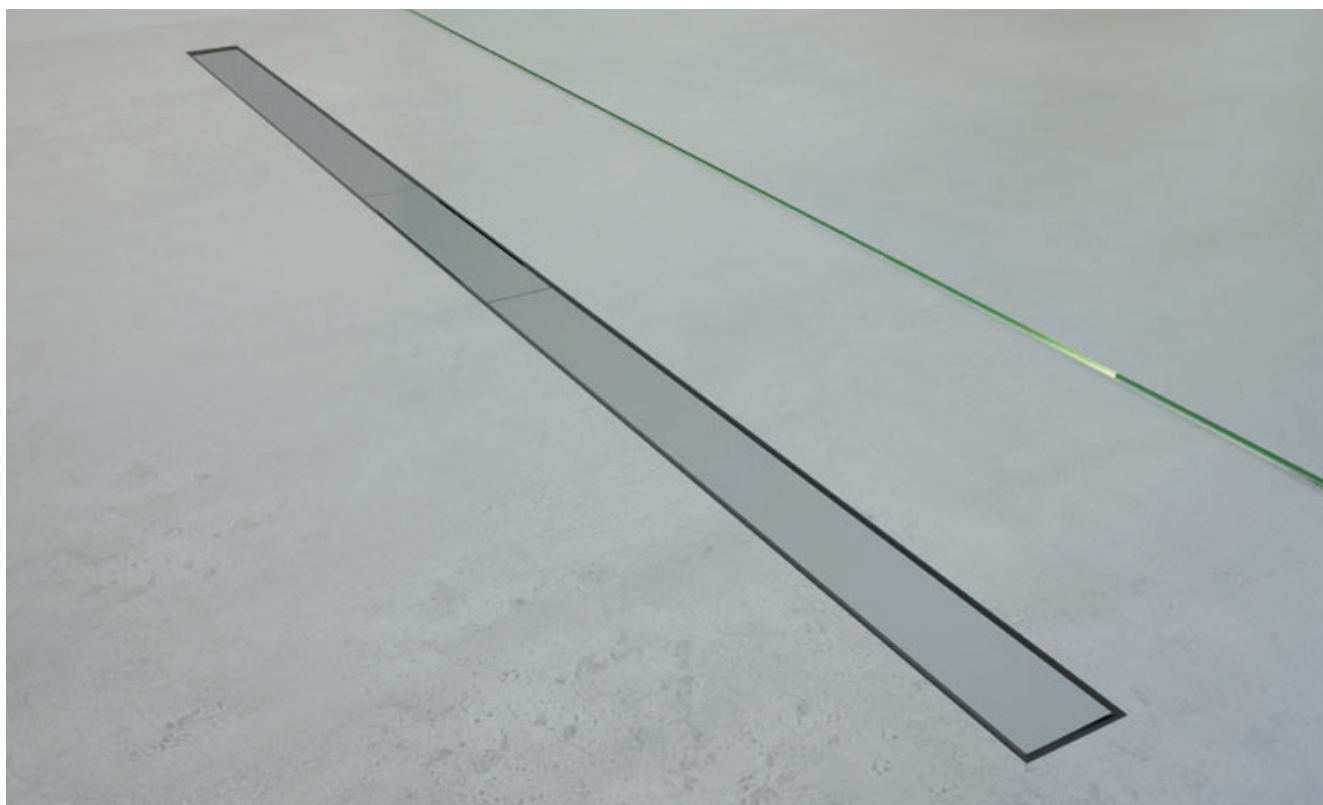

Linuum®

Canaleta para platos de ducha de obra
Linear drainage channel for tiled showers

■ INSTRUCCIONES DE MONTAJE

INSTALLATION INSTRUCTIONS
INSTALLATIE INSTRUCTIES
INSTALLATIONSANLEITUNG
تعليمات الـتثبيت
ISTRUZIONI DI INSTALLAZIONE

INSTRUÇÕES DE INSTALAÇÃO
Инструкция по установке
INSTRUCTIONS DE MONTAGE
INSTALACJA
הוראות התקנה