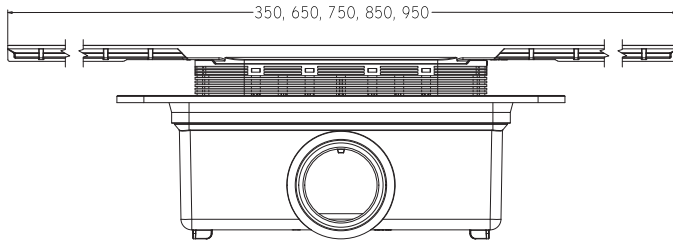

INSTRUÇÕES DE INSTALAÇÃO
Инструкция по установке
INSTRUCTIONS DE MONTAGE
INSTALACJA
הוראות התקנה

Serie Linum 40

Mantenimiento filtro de pelos y sifón

Hair filter and trap maintenance / Entretien du filtre à cheveux et siphon

■ Dimensiones / Dimensions / Dimensions

Salida frontal / Frontal outlet / Sortie frontale

Sifón / Trap / Siphon 30

Sifón / Trap / Siphon 50

Salida lateral / Side outlet / Sortie latérale

Salida vertical / Vertical outlet / Sortie verticale