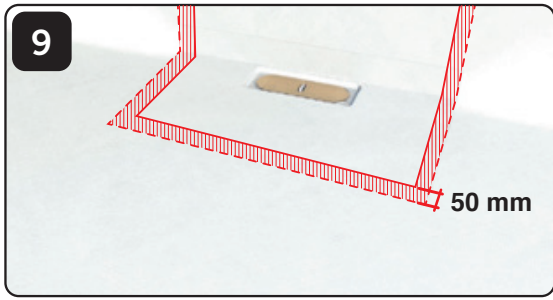

Mantenimiento filtro de pelos y sifón

Hair filter and trap maintenance / Entretien du filtre à cheveux et siphon