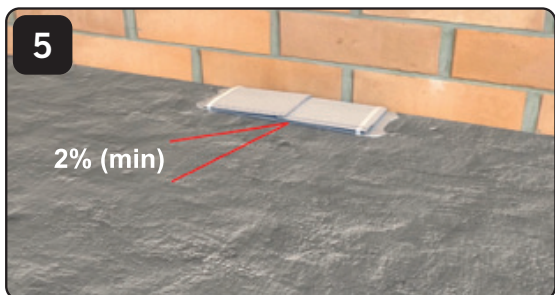

Serie Linum 40