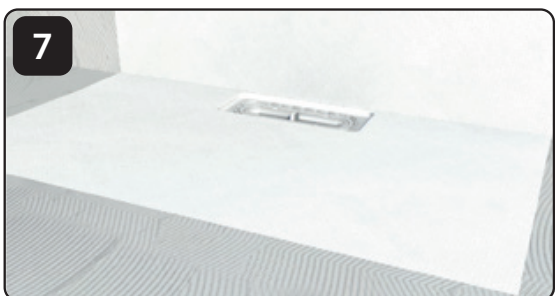

Serie Linum 40