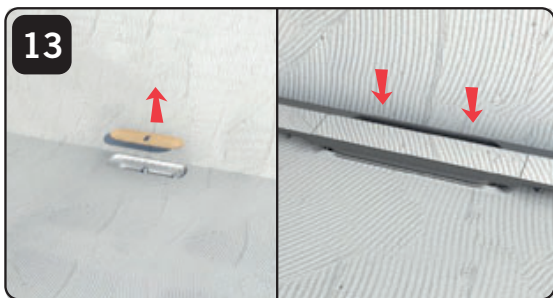

Mantenimiento filtro de pelos y sifón

Hair filter and trap maintenance / Entretien du filtre à cheveux et siphon