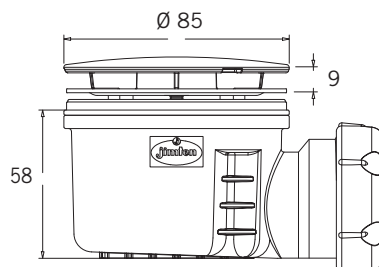

INSTRUCCIONES DE MONTAJE

INSTALLATION INSTRUCTIONS

INSTALLATIE INSTRUCTIES

INSTALLATIONSANLEITUNG

تعليمات الةتتبيت

ISTRUZIONI DI INSTALLAZIONE

INSTRUÇÕES DE INSTALAÇÃO

Инструкция по установке

INSTRUCTIONS DE MONTAGE

INSTALACJA

הוראות התקנה