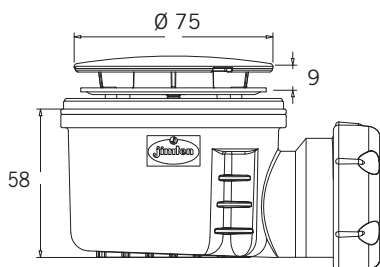

INSTRUCCIONES DE MONTAJE

INSTALLATION INSTRUCTIONS

INSTALLATIE INSTRUCTIES

INSTALLATIONSANLEITUNG

تعليمات الةتتبيت

ISTRUZIONI DI INSTALLAZIONE

INSTRUÇÕES DE INSTALAÇÃO

Инструкция по установке

INSTRUCTIONS DE MONTAGE

INSTALACJA

הוראות התקנה