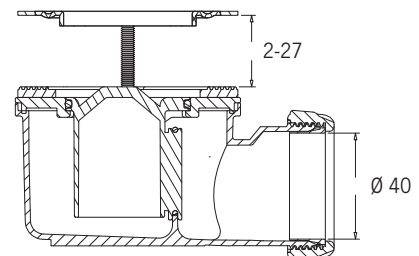

INSTRUCCIONES DE MONTAJE

INSTALLATION INSTRUCTIONS

INSTALLATIE INSTRUCTIES

INSTALLATIONSANLEITUNG

تعليمات الةتتبيت

ISTRUZIONI DI INSTALLAZIONE

INSTRUÇÕES DE INSTALAÇÃO

Инструкция по установке

INSTRUCTIONS DE MONTAGE

INSTALACJA

הוראות התקנה