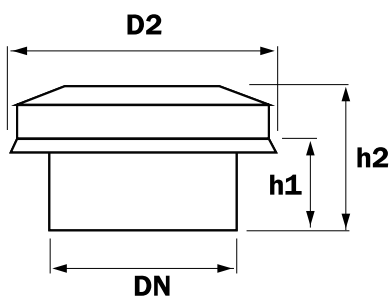

Referencia	Medidas	Características	u./caja
33041061	75	-	40
33041062	90	-	20
33041063	110	-	16
33041064	125	-	16

### Cotas

Referencia	DN	D2	h1	h2
33041061	75	137	66	100
33041062	90	162	66	101
33041063	110	178	61	89
33041064	125	162	60	163