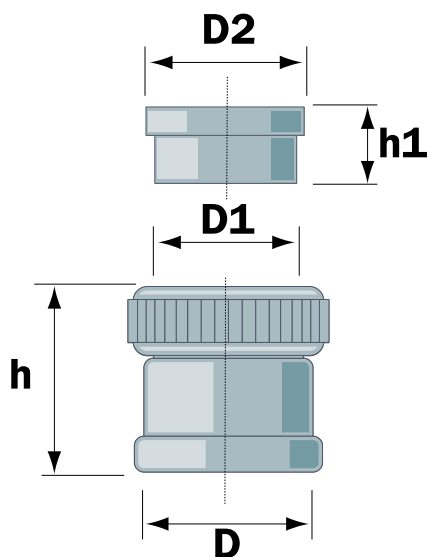

Referencia	Medidas	Características	u./caja
33040123	1 1/4x40	-	50
33040124	1 1/2x40	-	40

Cotas

Referencia	DN	D	D1	D2	h	h1
33040123	1 1/4 x 40	40	1 1/4	35	45	20
33040124	1 1/2 x 40	40	1 1/2	39,5	48	23,5

Documentación