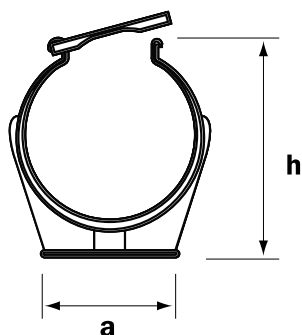

Referencia	Medidas	Características	u./caja
33040134	75	-	30
33040135	90	-	25
33040136	110	-	30
33040137	125	-	25
33040138	63	-	50

Cotas

Referencia	Ø	h	a
33040134	75	95	53
33040135	90	113	75
33040136	110	135	79
33040137	125	150	89
33040138	63	81	81