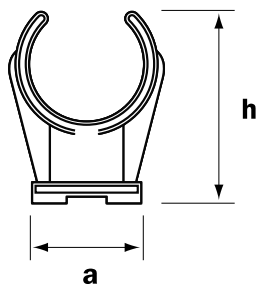

Referencia	Medidas	Características	u./caja
33041131	12	-	500
33041132	15	-	400
33041133	18	-	400
33041134	22	-	300
33041135	28	-	200

Cotas

Referencia	Ø	h	a
33041131	12	25	15
33041132	15	29	16
33041133	18	32	21
33041134	22	38	22
33041135	28	45	26