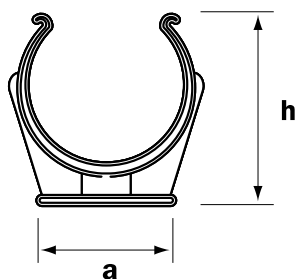

Referencia	Medidas	Características	u./caja
33040131	32	-	200
33040132	40	-	150
33040133	50	-	100

Cotas

Referencia	Ø	h	a
33040131	32	42	29
33040132	40	52	35
33040133	50	62	39

Documentación

Certificados

Tarifas