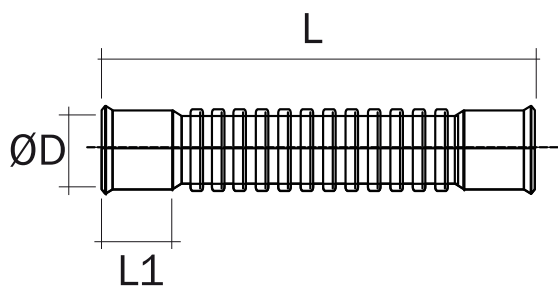

Referencia	Medidas	Características	u./caja
33041411	32	-	8
33041412	40	-	8
33041413	50	-	24

Cotas

Referencia	ØD	L	L1
33041411	32	206	23,5
33041412	40	224	27,5
33041413	50	241	32,5

Documentación

Certificados