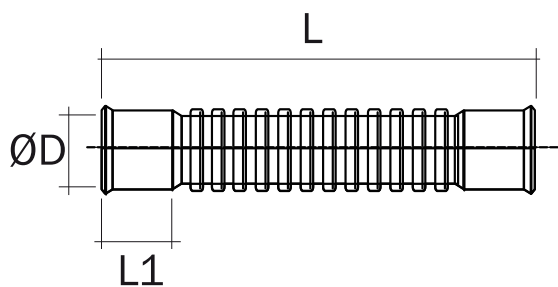

Referencia	Medidas	Características	u./caja
33041451	32	-	40
33041452	40	-	40
33041453	50	-	20

### Cotas

Referencia	ØD	L	L1
33041451	32	207	23,5
33041452	40	224	27,5
33041453	50	243	32,5