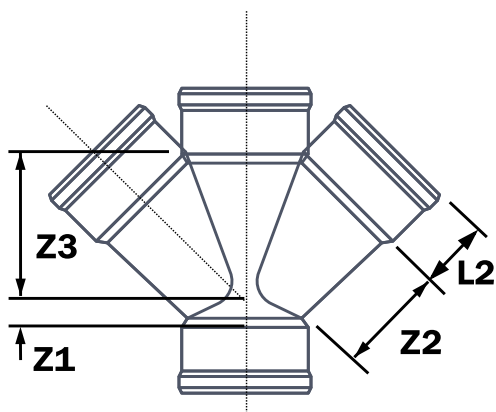

UNE EN 13501
Euroclase: B-s₁,d₀

Referencia	Medidas	Características	u./caja
33040164	40	-	40
33040165	50	-	20
33040166	75	N AENOR B-s ₁ ,d ₀	24
33040167	90	N AENOR B-s ₁ ,d ₀	10
33040168	110	N AENOR B-s ₁ ,d ₀	8
33040169	125	N AENOR B-s ₁ ,d ₀	6
33048163	40/32	-	40
33048164	50/32	-	20
33048165	50/40	-	20
33049163	32	-	70

Cotas

Referencia	DN	Z1	Z2	Z3	L1	L2
33040164	-	-	-	-	-	-
33040165	-	-	-	-	-	-
33040166	75	8	106	98	44	44
33040167	90	23	104	96	49	50
33040168	110	22	128	137	58	60
33040169	125	18	154	154	64	64
33048163	-	-	-	-	-	-
33048164	-	-	-	-	-	-
33048165	-	-	-	-	-	-
33049163	-	-	-	-	-	-