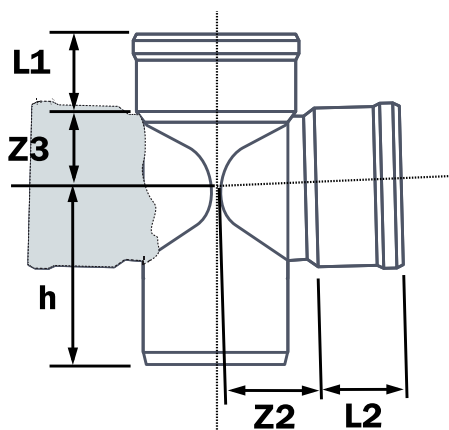

UNE EN 13501
Euroclase: B-s₁,d₀

Referencia	Medidas	Características	u./caja
33040186	75	NF AFNORB-s3,d0	20
33040187	90	NF AFNOR B-s3,d0	18
33040188	110	NF AFNOR B-s3,d0	16
33040189	125	NF AFNOR B-s3,d0	12

Cotas

Referencia	DN	h	Z2	Z3	L1	L2
33040186	75	102	57	39	45	45
33040187	90	121	69	47	52	52
33040188	110	145	84	57	61	61
33040189	125	157	96	65	61	61

Documentación

Certificados

Tarifas