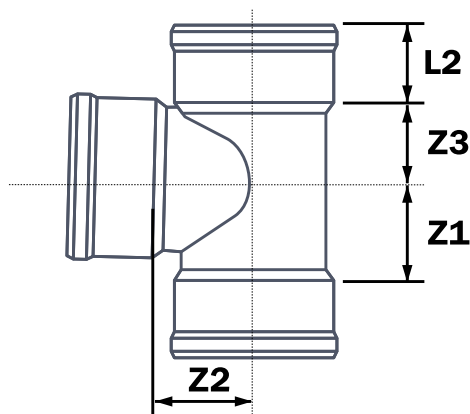

Referencia	Medidas	Características	u./caja
33040023	32	N AENORB-s1,d0	80
33040024	40	N AENOR B-s1,d0	60
33040025	50	N AENOR B-s1,d0	30
33040026	75	N AENOR B-s1,d0	10
33040027	90	N AENOR B-s1,d0	10
33040028	110	N AENOR B-s1,d0	12
33040029	125	N AENOR B-s1,d0	10

Cotas

Referencia	DN	Z1	Z2	Z3	L2
33040023	32	25	24	15	24
33040024	40	27	31	18	27
33040025	50	37	34	22	33
33040026	75	54	52	36	44
33040027	90	64	59	43	52
33040028	110	75	69	53	59
33040029	125	73	80	63	63