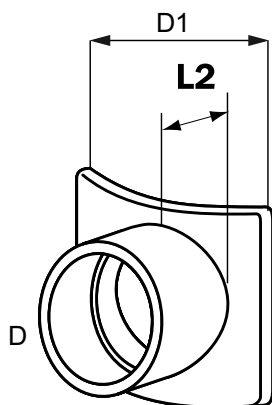

Referencia	Medidas	Características	u./caja
33040031	40-90	-	90
33040032	50-90	-	90
33040033	40-110	-	90
33040034	50-110	-	90
33040035	40-125	-	90
33040036	50-125	-	90

Cotas

Referencia	D	D1	L2
33040031	40	90	28
33040032	50	90	28
33040033	40	110	28
33040034	50	110	28
33040035	40	125	28
33040036	50	125	28