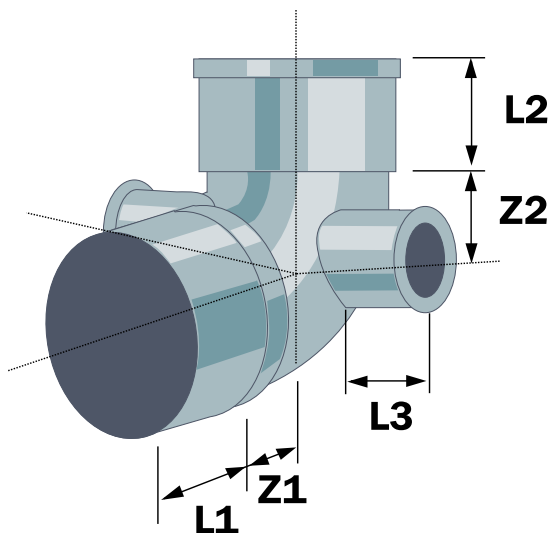

Referencia	Medidas	Características	u./caja
33040521	110-50-50	-	20
33040527	90-50-50	-	20

### Cotas

Referencia	DN	a	Z1	Z2	L1	L2	L3
33040521	110-50-50	87°30'	63	62	59	58	30
33040527	90-50-50	87°30'	52	50	50	50	30