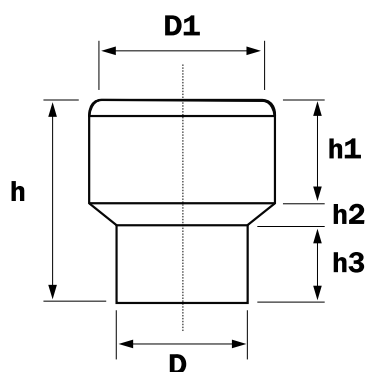

Referencia	Medidas	Características	u./caja
33040541	32-28/35	-	60
33040542	32-38/40	-	60
33040543	40-28/35	-	60
33040544	40-38/40	-	60

Cotas

Referencia	De	D1	h	h1	h2	h3
33040541	32	28/35	60	21,5	8,5	21
33040542	32	38/40	60	21,5	8,5	21
33040543	40	28/35	60	21,5	5	24,5
33040544	40	38/40	60	21,5	5	24,5