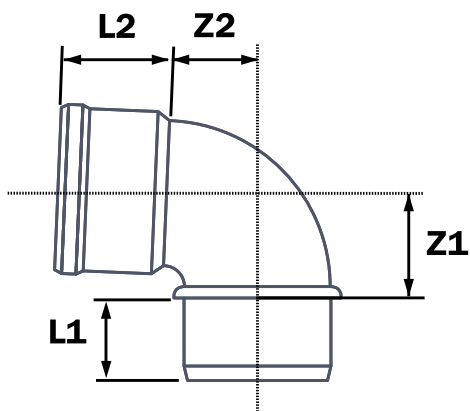

Referencia	Medidas	Características	u./caja
33040063	32	N AENORB-s1,d0	200
33040064	40	N AENOR B-s1,d0	200
33040065	50	N AENOR B-s1,d0	100
33040066	75	N AENOR B-s1,d0	20
33040067	90	N AENOR B-s1,d0	25
33040068	110	N AENOR B-s1,d0	25
33040069	125	N AENOR B-s1,d0	15

### Cotas

Referencia	DN	Z1	Z2	L1	L2
33040063	32	23	17	23	24
33040064	40	21	21	27	27
33040065	50	29	30	37	35
33040066	75	44	45	43	44
33040067	90	52	50	50	50
33040068	110	63	62	60	55
33040069	125	76	71	66	66