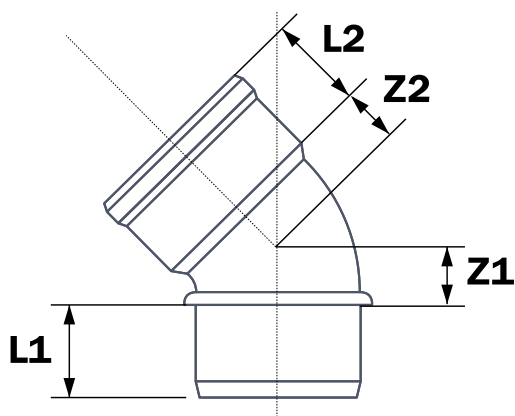

Referencia	Medidas	Características	u./caja
33040083	32	N AENORB-s1,d0	200
33040084	40	N AENOR B-s1,d0	200
33040085	50	N AENOR B-s1,d0	80
33040086	75	N AENOR B-s1,d0	20
33040087	90	N AENOR B-s1,d0	25
33040088	110	N AENOR B-s1,d0	28
33040089	125	N AENOR B-s1,d0	20

### Cotas

Referencia	DN	Z1	Z2	L1	L2
33040083	32	8	7	23	24
33040084	40	7	12	27	27
33040085	50	16	13	31	31
33040086	75	23	22	44	44
33040087	90	27	25	49	47
33040088	110	29	31	58	58
33040089	125	32	33	64	66