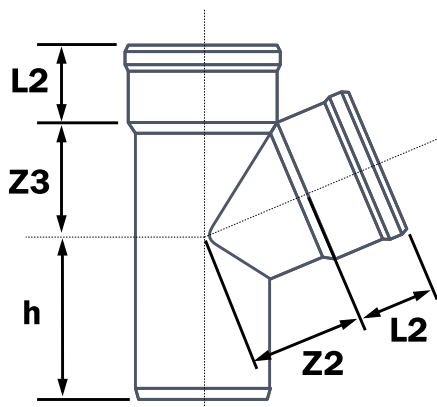

UNE EN 13501
Euroclase: B-s₁,d₀

Referencia	Medidas	Características	u./caja
33040823	32	NF AFNOR B-s3,d0	100
33040824	40	NF AFNOR B-s3,d0	50
33040825	50	NF AFNOR B-s3,d0	30
33040826	75	NF AFNOR B-s3,d0	28
33040827	90	NF AFNOR B-s3,d0	20
33040828	110	NF AFNOR B-s3,d0	25
33040829	125	NF AFNOR B-s3,d0	16

Cotas

Referencia	DN	h	Z2	Z3	L2
33040823	32	41	26	26	23
33040824	40	48	32	32	27
33040825	50	59	40	40	32
33040826	75	84,5	60	60	45
33040827	90	100	71	71	52
33040828	110	120	85	85	61
33040829	125	128	98	98	61