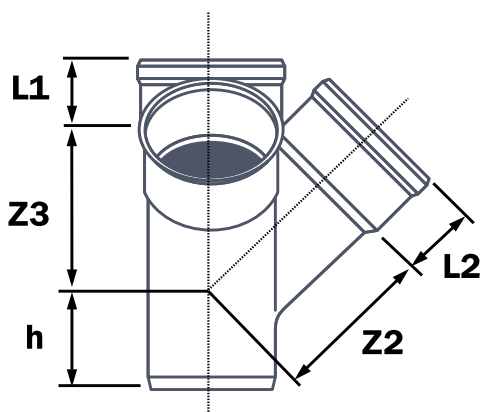

UNE EN 13501  
Euroclase: B-s<sub>1</sub>,d<sub>0</sub>

Referencia	Medidas	Características	u./caja
33042871	90	NF AFNORB-s3,d0	12
33042872	110	NF AFNOR B-s3,d0	12
33042873	125	NF AFNOR B-s3,d0	10

### Cotas

Referencia	DN	h	Z2	Z3	L1	L2
33042871	90	82	113	113	52	52
33042872	110	97	138	138	61	61
33042873	125	102	156	156	61	61