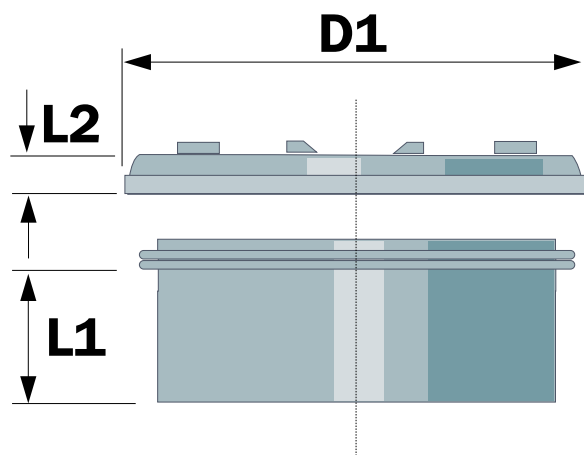

Referencia	Medidas	Características	u./caja
33043995	Ø160	-	20
33043996	Ø200	-	40
33070029	Ø250	-	2
33070030	Ø315	-	2

Cotas

Referencia	DN	L1	L2
33043995	160	54	24
33043996	200	54	24
33070029	250	86	18
33070030	315	89	22