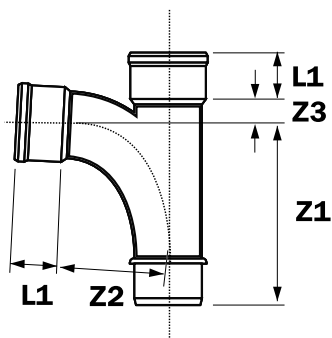

Referencia	Medidas	Características	u./caja
33043923	32-87	-	60
33043924	40-87	-	80

### Cotas

Referencia	DN	Z1	Z2	Z3	L1	L2
33043923	32	84	51	22	23	23
33043924	40	101	66	21	27	27