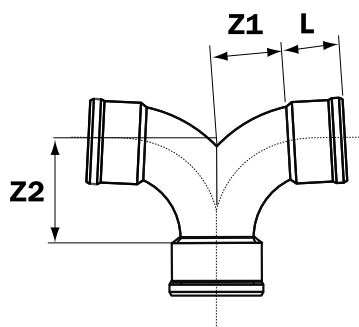

Referencia	Medidas	Características	u./caja
33043943	32-87	-	80
33043944	40-87	-	40
33043945	50-87	-	20

### Cotas

Referencia	DN	a	Z1	Z2	L
33043943	32	87°30'	40	34	23
33043944	40	87°30'	47	42	27
33043945	50	87°30'	60	54	32