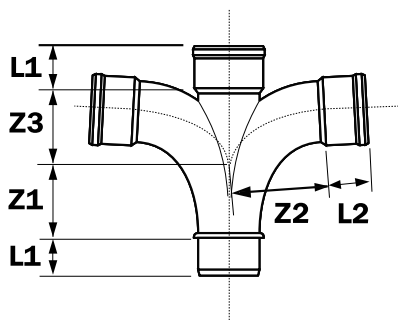

Referencia	Medidas	Características	u./caja
33043953	32-87	-	40
33043954	40-87	-	20

Cotas

Referencia	DN	Z1	Z2	Z3	L1	L2
33043953	32	84	51	22	23	23
33043954	40	101	66	21	27	27

Documentación

Certificados

Tarifas