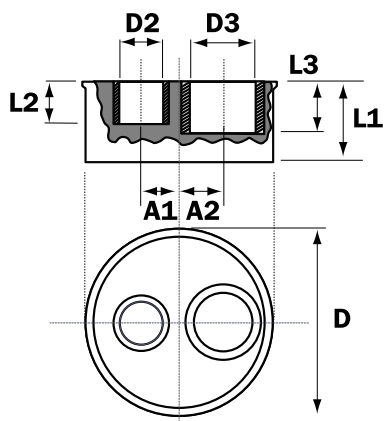

Referencia	Medidas	Características	u./caja
33042952	110-50-40	-	20

Cotas

Referencia	DN	D1	D2	D3	L1	L2	L3
33042952	110-50-40	110	50	40	50	30	26

Documentación

Certificados

Tarifas