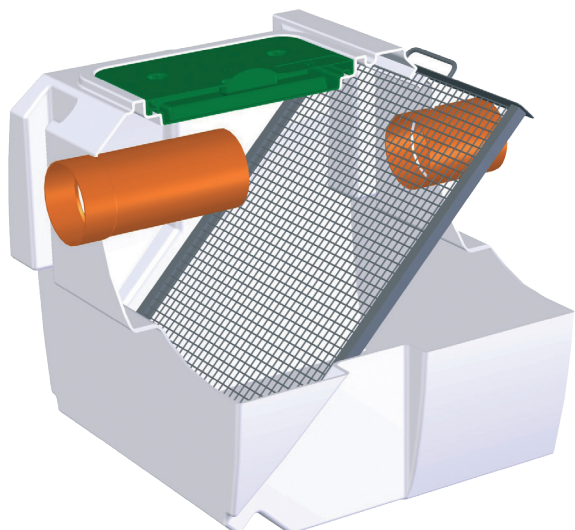

Arqueta de desbaste

Código	Volumen (l)	A x L (cm)	H (cm)
33103501	480	80 x 86	82,5
33103502	850	100 x 106	102,0

Características:

- Cuerpo de PE
- Tapa registro para la inspección y mantenimiento de PE
- Peine de acero inoxidable extraíble
- Guías laterales para la rejilla de inserción