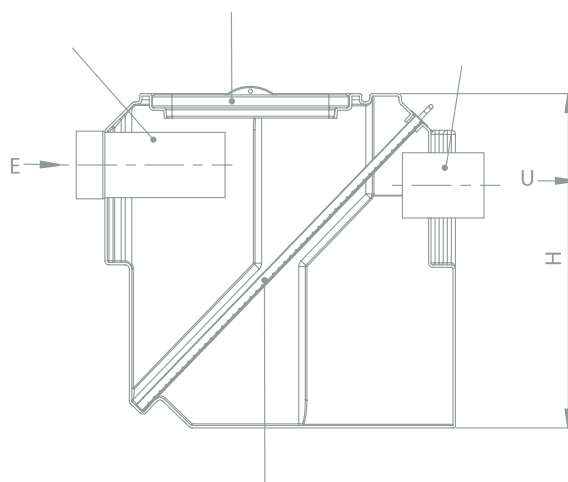

Arqueta de desbaste

Código	Volumen (l)	A x L (cm)	H (cm)
33103501	480	80 x 86	82,5
33103502	850	100 x 106	102,0

Características:

- Cuerpo de PE
- Tapa registro para la inspección y mantenimiento de PE
- Peine de acero inoxidable extraíble
- Guías laterales para la rejilla de inserción