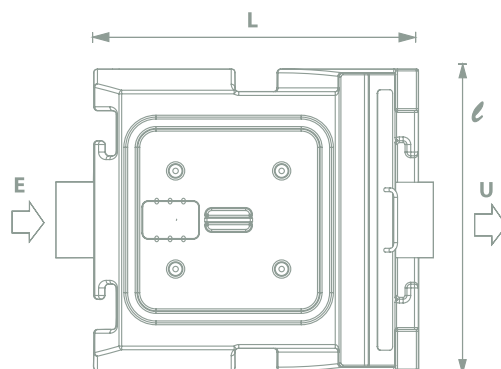

Arqueta de desbaste

Código	Volumen (l)	A x L (cm)	H (cm)
33103501	480	80 x 86	82,5
33103502	850	100 x 106	102,0

Características:

- Cuerpo de PE
- Tapa registro para la inspección y mantenimiento de PE
- Peine de acero inoxidable extraíble
- Guías laterales para la rejilla de inserción