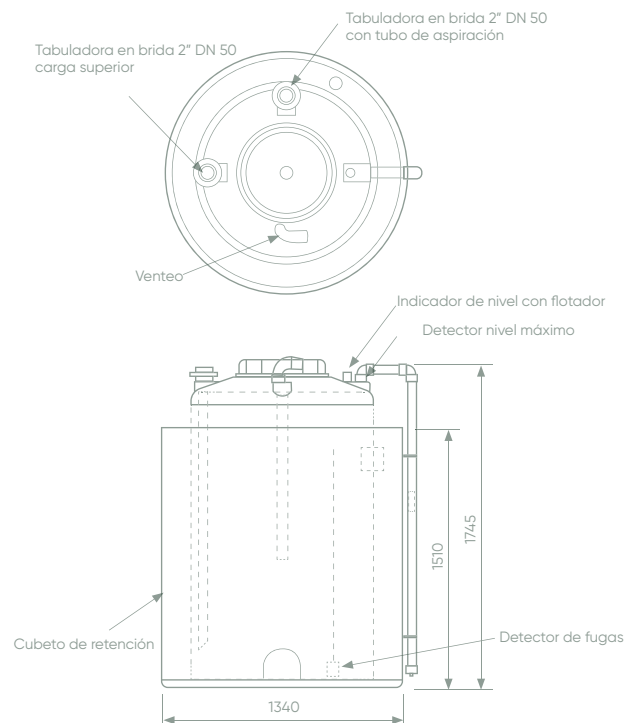

### Depósitos con cubeto

Ubicación placa APQ

Imágenes del depósito 1250 con cubeto APQ6

#### Depósitos de PE con cubeto para productos químicos:

- Tubuladuras enbrida de llenado
- Tubuladuras enbridas para aspiración
- Venteo
- Indicador de nivel
- Nivel magnético
- Detector de fugas
- Placa APQ-6
- Fabricado con PE