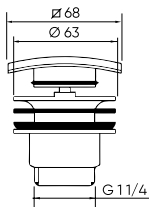

Características de las válvulas:
Waste outlet characteristics:

Cuatro modelos disponibles:
S-600 versión corta en cromo
S-601 versión corta en negro
S-602 versión larga con rebosadero
S-603 versión corta en blanco

*Four models available:
S-600 short version chromed
S-601 short version matte black
S-602 long version with overflow
S-603 short version matte white*