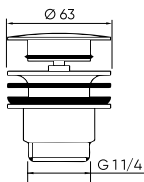

Características de las válvulas:
Waste outlet characteristics:

Cuatro modelos disponibles:
S-600 versión corta en cromo
S-601 versión corta en negro
S-602 versión larga con rebosadero
S-603 versión corta en blanco

*Four models available:
S-600 short version chromed
S-601 short version matte black
S-602 long version with overflow
S-603 short version matte white*