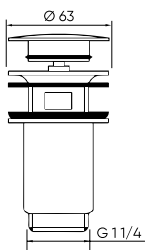

La nueva gama de válvulas click clack se integra perfectamente en cualquier lavabo gracias a la variedad de referencias disponibles.

The new range of click clack valve fits perfectly into any sink design thanks to its variety of available references.

Características de las válvulas:
Waste outlet characteristics:

Cuatro modelos disponibles:
S-600 versión corta en cromo
S-601 versión corta en negro
S-602 versión larga con rebosadero
S-603 versión corta en blanco

*Four models available:
S-600 short version chromed
S-601 short version matte black
S-602 long version with overflow
S-603 short version matte white*