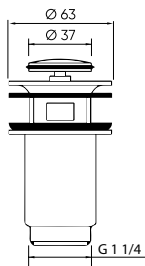

La nueva gama de válvulas click clack se integra perfectamente en cualquier lavabo gracias a la variedad de referencias disponibles.

The new range of click clack valve fits perfectly into any sink design thanks to its variety of available references.

Características de las válvulas:
Waste outlet characteristics:

Cuatro modelos disponibles:
S-600 versión corta en cromo
S-601 versión corta en negro
S-602 versión larga con rebosadero
S-603 versión corta en blanco

*Four models available:
S-600 short version chromed
S-601 short version matte black
S-602 long version with overflow
S-603 short version matte white*