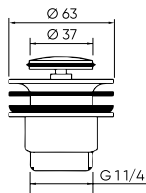

Características de las válvulas:
Waste outlet characteristics:

Cuatro modelos disponibles:
S-600 versión corta en cromo
S-601 versión corta en negro
S-602 versión larga con rebosadero
S-603 versión corta en blanco

*Four models available:
S-600 short version chromed
S-601 short version matte black
S-602 long version with overflow
S-603 short version matte white*